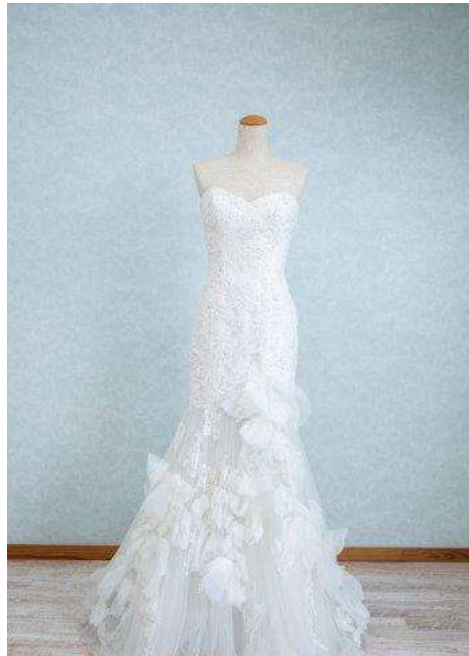

マーメイドライン

CHERIE/ ¥110,000

RAMO / ¥165,000

AULA/ ¥220,000

BF-8/ ¥55,000

BF-12 / ¥55,000

〈衣裳注意事項〉

- ・ 価格はすべて税込です。
- ・ 価格はプラン内に含まれる上限金額¥88,000を差し引いた金額となります。
- ・ 価格は予告なく変動する場合がございます
- ・ 事前のデザイン確約は致しかねます
- ・ デザインによって取り扱いのサイズが異なる場合がございます