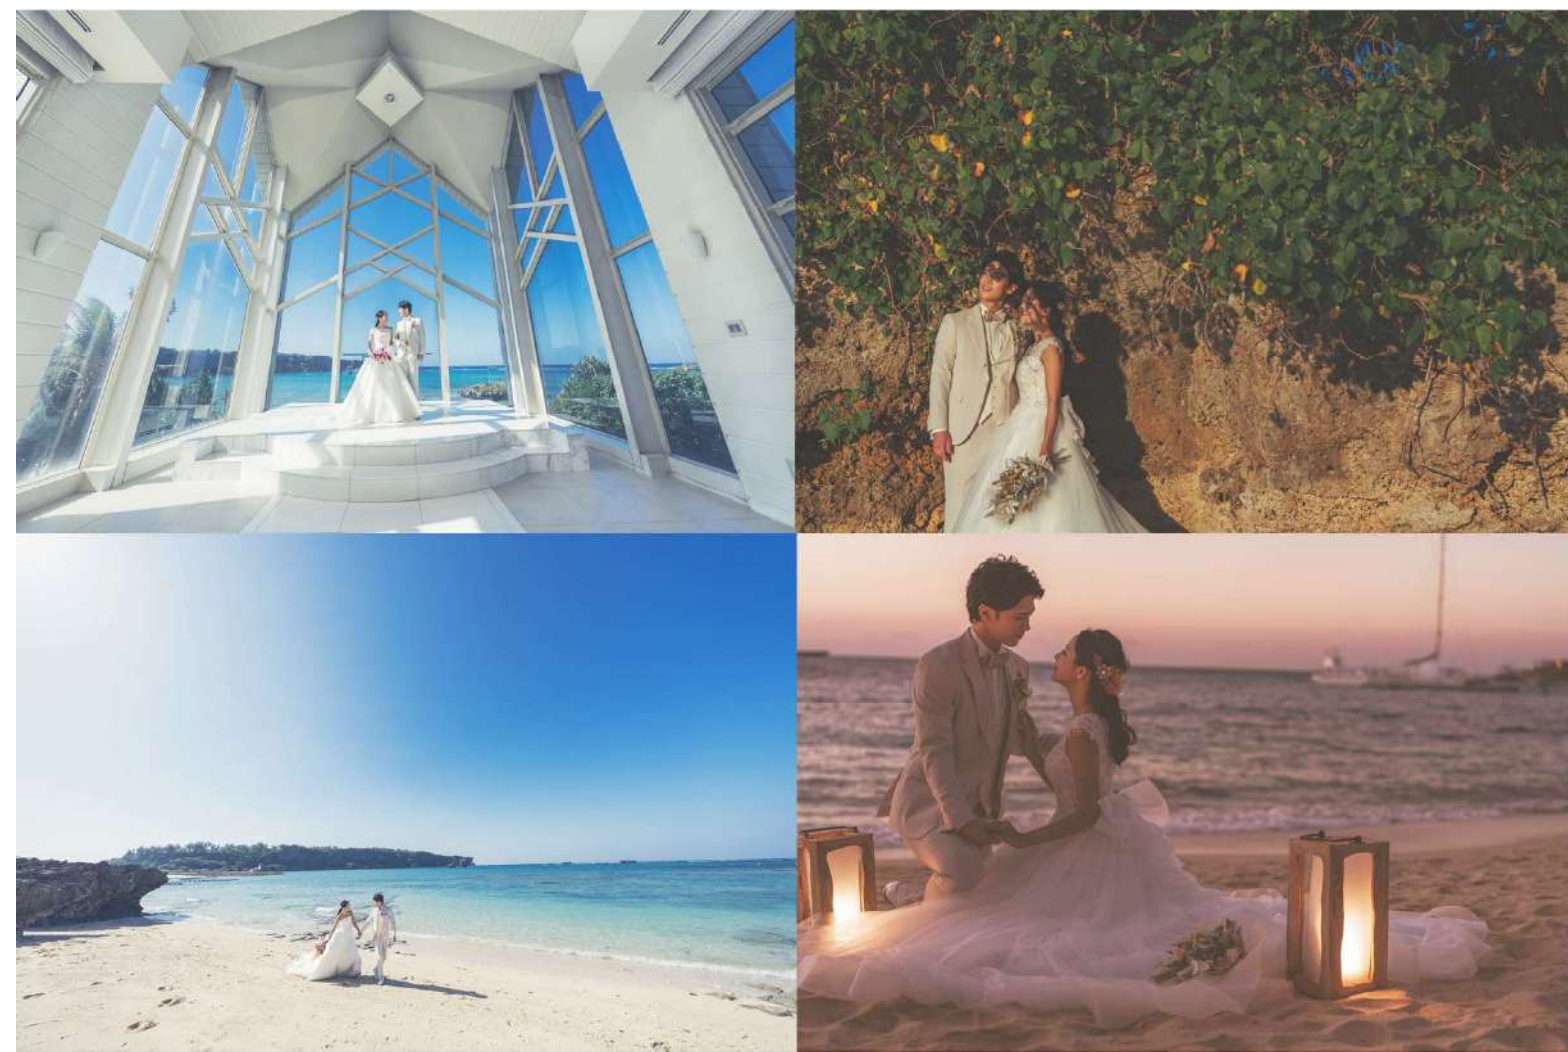

適用撮影期間 2024年4月-12月

Dress and Tuxedo

THE SEASIDE GARDEN
LAGOON CATHDRAL

大聖堂の扉が開くとそこは光あふれるガラスの空間と

グラデーションブルーが彩る海、

デイビーチからサンセットへと移り変わるロマンティックな瞬間。

ラグーン大聖堂では 様々なロケーションにあわせて
デザイン、素材の細部にまでこだわった衣裳をご用意しております。

心ときめく1着で 特別なひと時をお過ごしください。